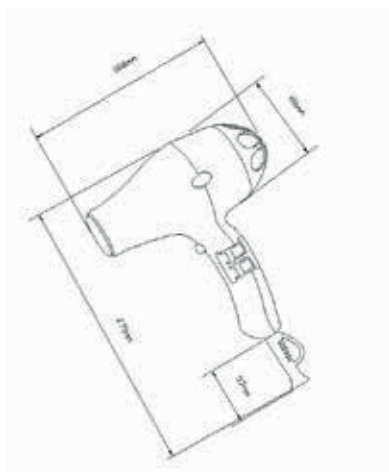

HAIRDRYER SUSAN II

REF: 309501

SERIE: BATHROOM ACCESORIES

MESUREMENTS: 188 x 88 x 270 mm
WEIGHT: 0,75 KG

SINGLE BOX: - mm
WEIGHT: -KG

MASTER CARTON: 620 x 265 x 400 m
QUANTITY: 12PCS
WEIGHT: - KG

DESCRIPTION:

Profesional hairdryer with enduro moto 2400W

FINISH: Matt black

SPECIFICATIONS:

Power 2000-2400W

High quality motor for intensive use (more than 1000h of continuous work).

Slide switch with 3 air temperature settings.

Power supply 230 V -50 Hz

2 nozzles.

MATERIAL: Plastic

CERTIFICATIONS: CE standars.

REF: 309501