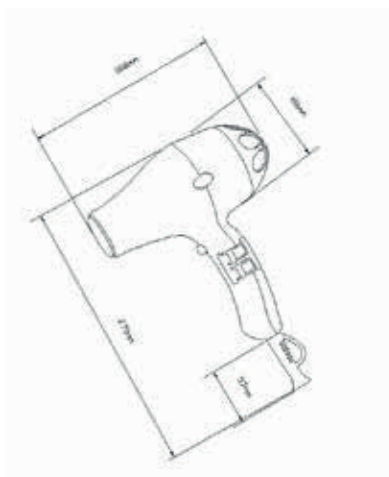

SECADOR DE PELO SUSAN II

NEW 2022

REF: 309501

SERIE: ACCESORIOS DE BAÑO

DIMENSIONES: 188 x 88 x 270 mm

PESO: 0,75 KG

CAJA INDIVIDUAL: -mm

PESO: -KG

CAJA MÁSTER: 620 x 265 x 400 mm

CATIDAD: 12UDS

PESO: - KG

DESCRIPCIÓN:

Secador de pelo profesional con motor enduro de 2400W

ACABADO: Negro Mate

ESPECIFICACIONES:

Potencia 2000-2400W

REF: 309501

HAIRDRYER SUSAN II

REF: 309501

SERIE: BATHROOM ACCESORIES

MESUREMENTS: 188 x 88 x 270 mm
WEIGHT: 0,75 KG

SINGLE BOX: - mm
WEIGHT: -KG

MASTER CARTON: 620 x 265 x 400 m
QUANTITY: 12PCS
WEIGHT: - KG